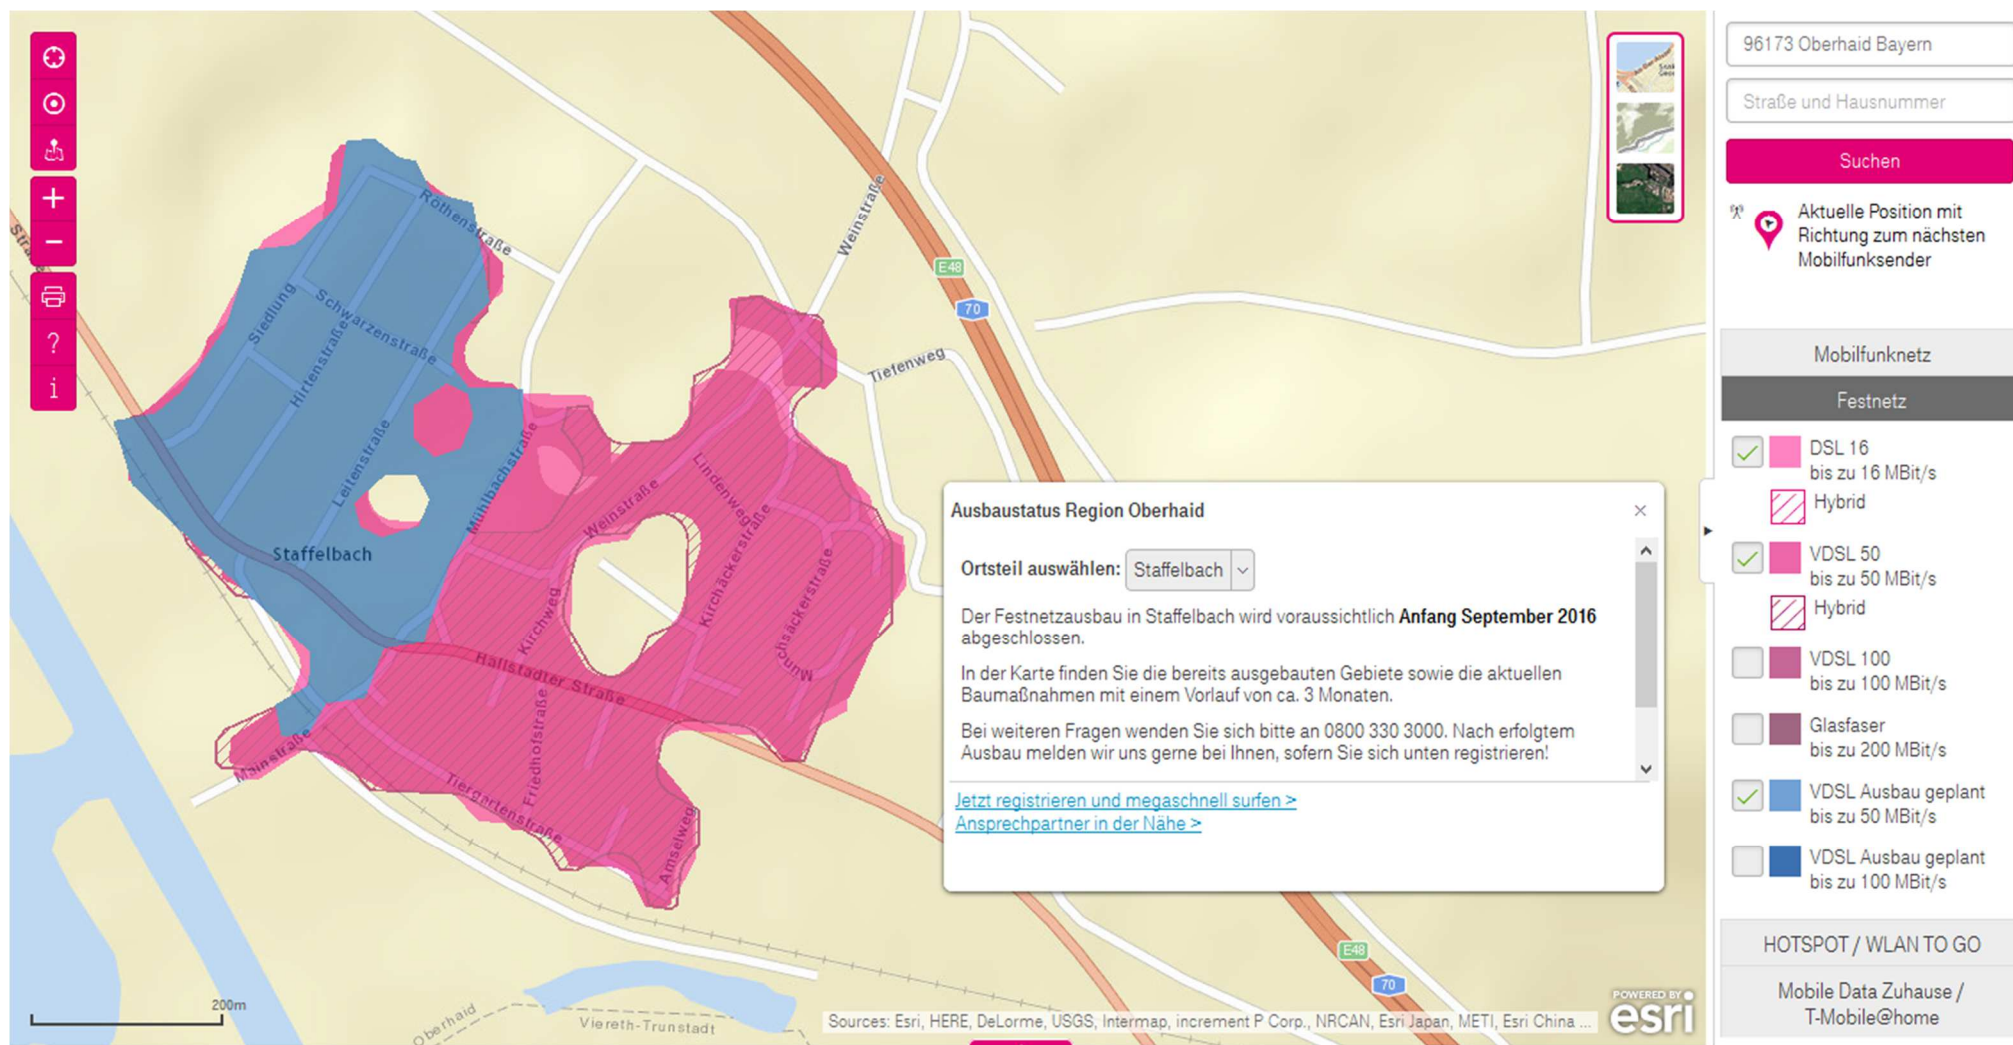

# Deutsche Telekom (V)DSL-Ausbaustatus / Region Oberhaid / Ortsteil Staffelbach

Quelle:  
<https://t-map.t-mobile.de>  
<http://www.telekom.de/breitbandausbau-deutschland>

Screenshot vom 15.07.2016