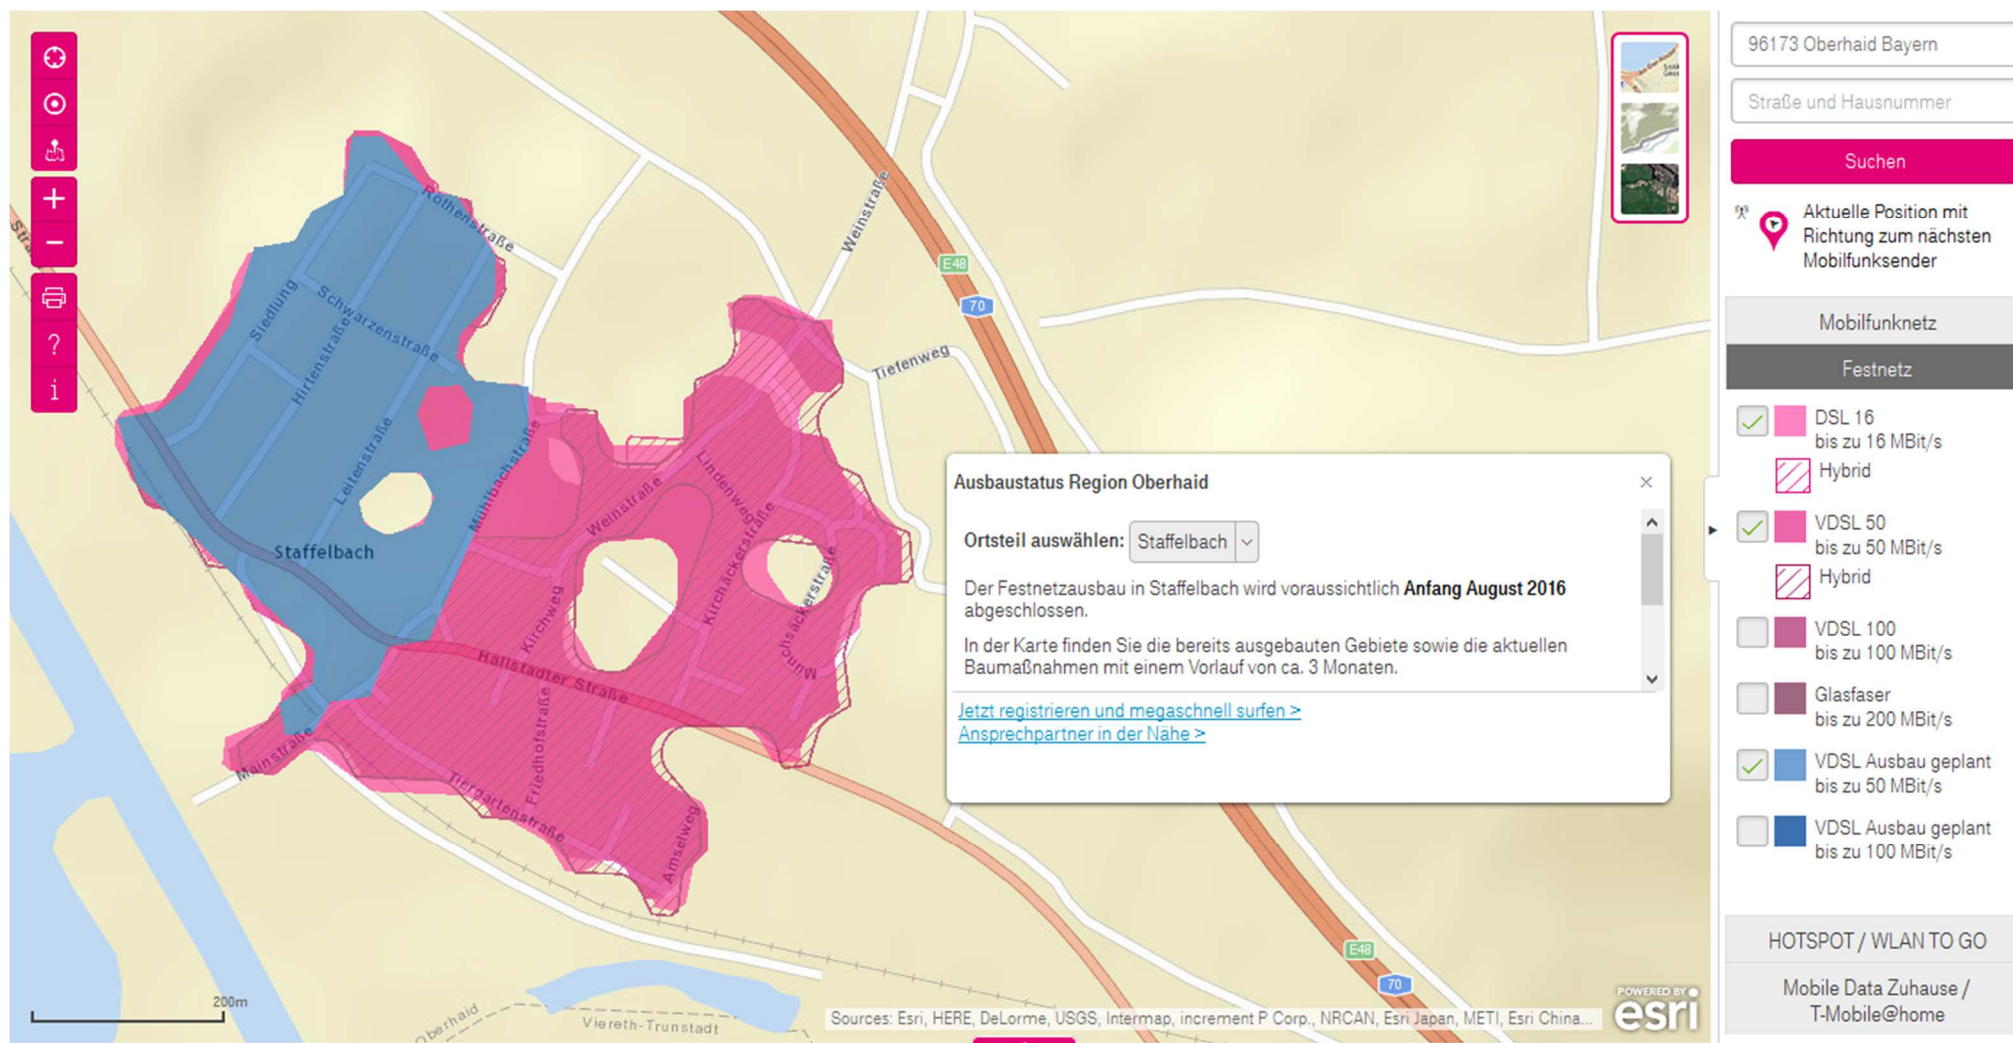

Deutsche Telekom (V)DSL-Ausbaustatus / Region Oberhaid / Ortsteil Staffelbach

Quelle:
<https://t-map.t-mobile.de>
<http://www.telekom.de/breitbandausbau-deutschland>

Screenshot vom 26.05.2016